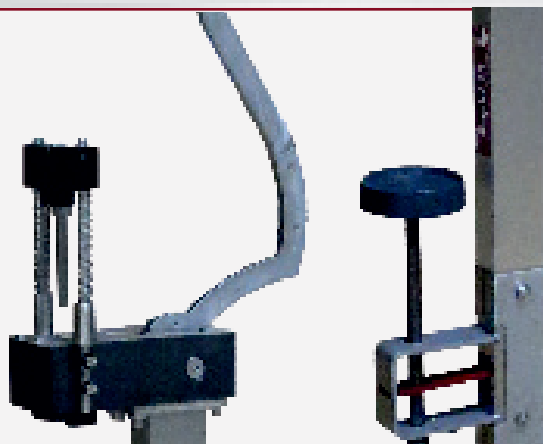

Original

Rapid 15

La boucheuse manuelle professionnelle pour format de bouteilles standard

Bouchage très précis et fiable. Compresseur à quatre mors avec double guidage vertical du poinçon. Système de blocage automatique du support de bouteille. Conception répondant aux plus hautes exigences. Machine robuste et stable, facilement transportable.

The professional manual corker for standard bottles

Compressor with four jaws; vertically directed precision double guiding rod. Automatic locking of the bottle support. For a perfect, easy and precise corking experience. No maintenance necessary.

Der Profi-Handverkorker für Standardflaschen

Die Maschine entspricht höchsten technischen Ansprüchen für ein perfektes Ergebnis. Arbeitet präzise und zuverlässig dank Vierbacken-Korks Schloss und vertikaler Doppelführung des Stichels. Automatische Blockierung des Flaschentellers. Einfache Handhabung; wartungsfrei.

- système de blocage automatique du support de bouteille
- structure robuste mais légère
- démontable pour l'expédition
- automatic locking of the bottle support
- small and handy machine
- small shipping volume
- Automatische Blockierung des Flaschentellers
- Kleine, handliche Maschine
- Reduziertes Versandvolumen

No. d'art. Code Art.-No.	Modèle Type Modell	Bouchons Corks Korken	Compression Compression Kompression	Bouteilles Bottles Flaschen	Goulot Mouth Mündung
05.132	Rapid 15	 Ø max. 24 mm H max. 45 mm	Ø 16 mm	 Ø max. 90 mm H 215 - 330 mm	Øi 17 - 19 mm

		80/30/25 cm
		14.5 kg

Toutes les indications sous réserve de modification. Exécution spéciale sur demande.
Data not binding. Please ask for special execution.
Alle Angaben freibleibend. Sonderausführungen auf Anfrage.

1.5\w\pro\elva\2017\05132